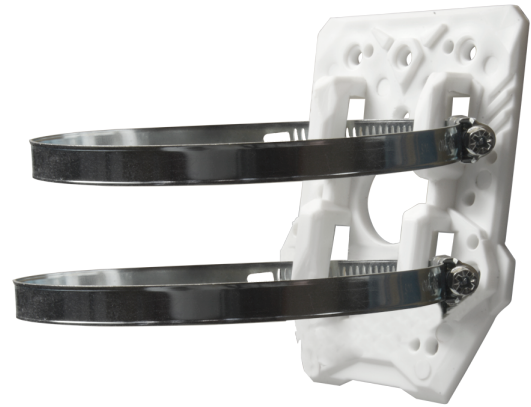

CBOX-CMD-POLE

Soporte de poste

Compatibilidad universal

Apto para uso en exterior

Pasador de cables

Soporte de poste

Rango diámetro 90~110 mm

Apto para uso exterior

Specificazioni

Dimensiones 105 (Al) x 70 (An) x 2 (Fo) mm

Uso Apto para interior / exterior

Composición Plástico y aleación de aluminio

Color Blanco